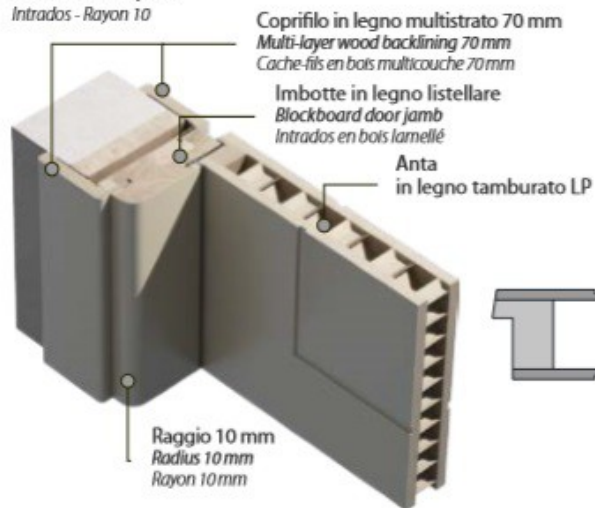

Raggio 10 mm
 Radius 10 mm
 Rayon 10 mm

Imbotte - New Style
 New Style - Door jamb
 Intrados - New Style

Raggio 3 mm
 Radius 3 mm
 Rayon 3 mm

Serie LIN

Modelli
Models
Modèles

Per lavorazioni personalizzate, contattare l'ufficio commerciale.
For working on the request to contact the sales office.
Pour travailler sur la demande de contacter le bureau des ventes.

Imbotte - Raggio 10
Radius 10 - Door jamb
Intrados - Rayon 10

Imbotte - New Style
New Style - Door jamb
Intrados - New Style

Altri colori RAL su richiesta
Other RAL colors on request
Autres couleurs RAL sur demande