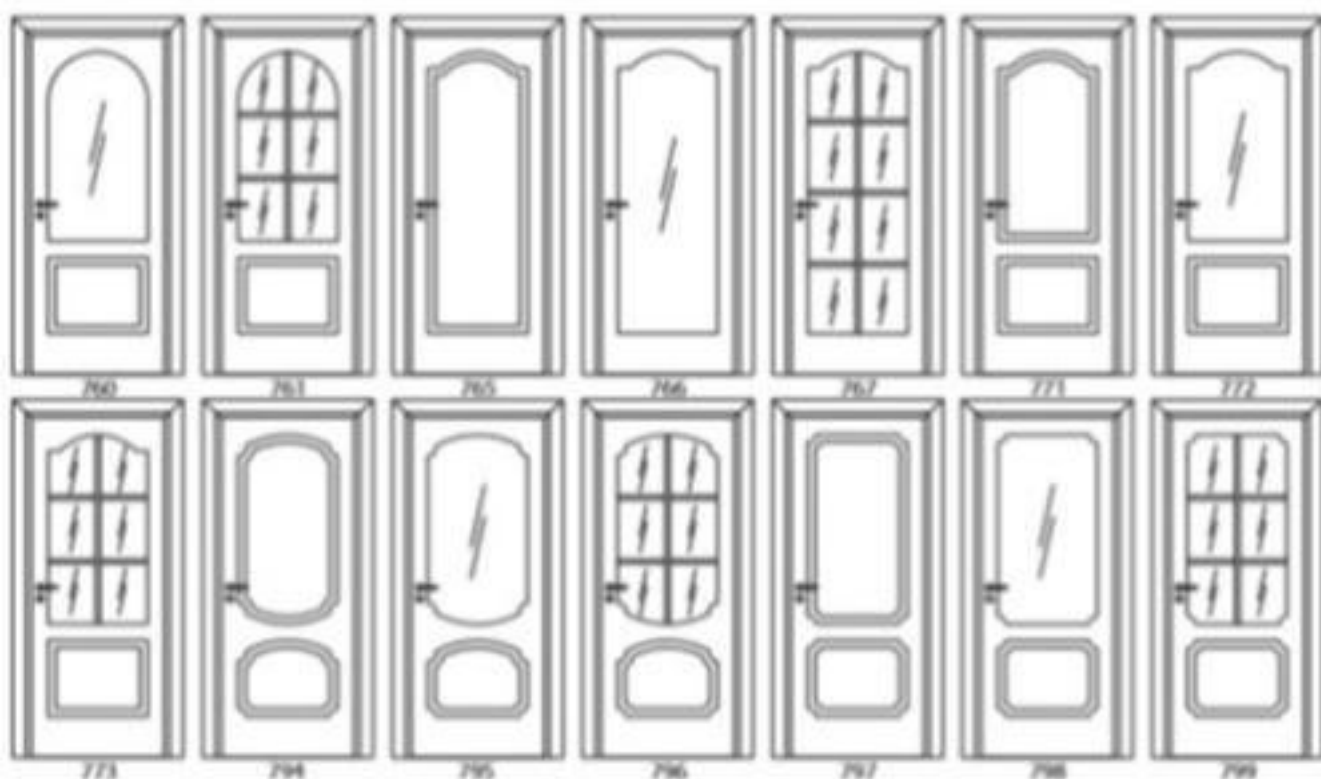

Per lavorazioni e disegni personalizzati, si prega di contattare l'ufficio commerciale.

bespoke designs may be produced to meet special aesthetic requirements

Pour des exigences esthétiques particulières, il est possible de réaliser des dessins personnalisés

Imbotte - Raggio 10
Radius 10 - Door jamb
Imboite - Rayon 10

Imbotte - New Style
New Style - Door jamb
Imboite - New Style