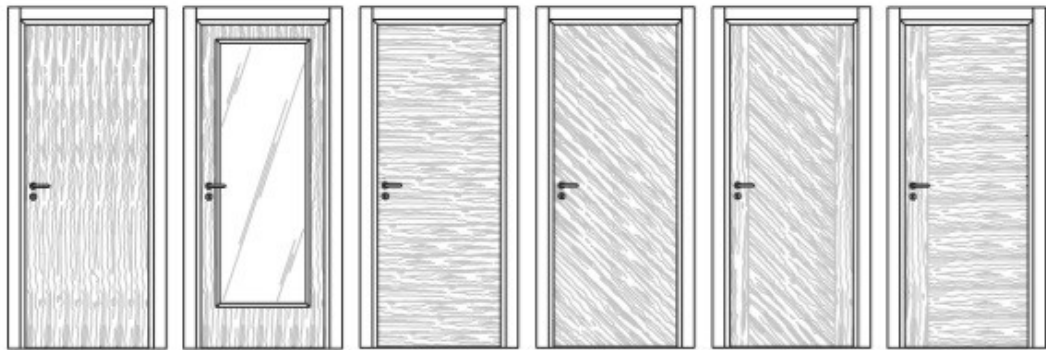

Modelli e filetti
 Models and stripes
 Modèles et bandes

251

252

278

279

280

283

284

2FE

3FE

4FE

2FG

2FV

Imbotte - Raggio 10
 Radius 10 - Door jamb
 Intrados - Rayon 10

Imbotte - New Style (non disponibile in Noce Nazionale Tinto Medio)
 New Style - Door jamb
 Intrados - New Style

Finiture e laccature standard
Standard finishes and lacquer
Finitions et vernis en standard